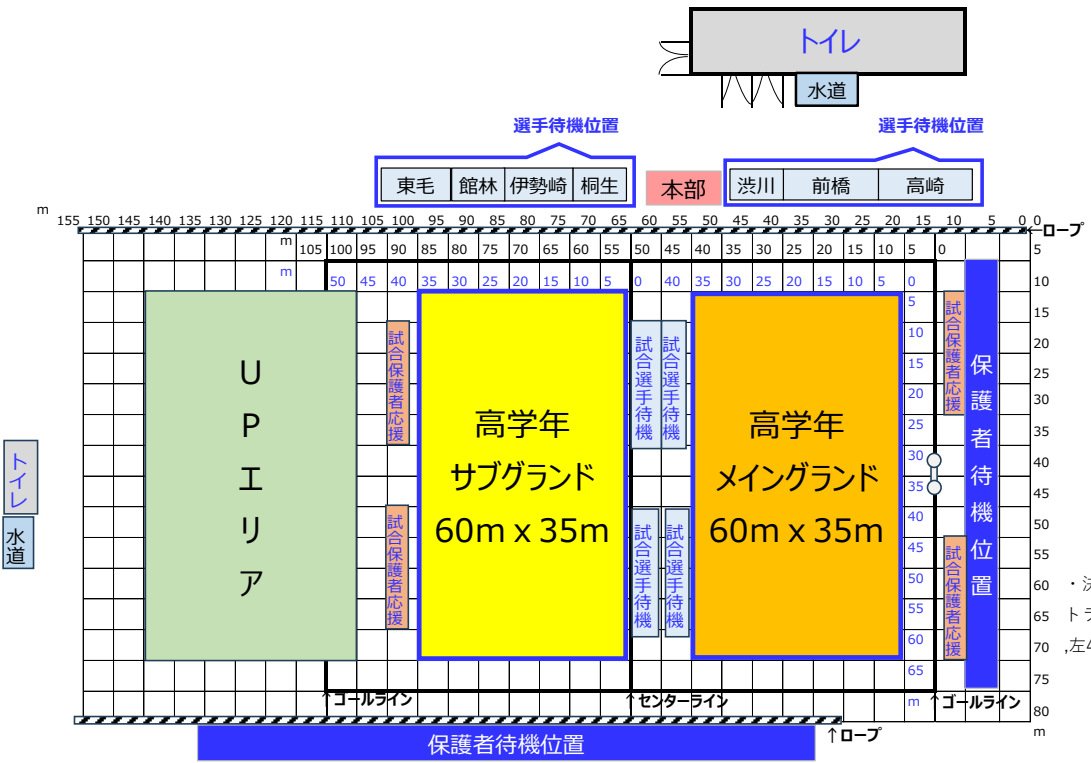

一般車両の入駐禁止

ユニー広場

キッチンカー配置

グラウンド
入口

駐車場
トイレ
入口

駐車場
入口

駐車場
トイレ
入口

桐生市運動公園

小倉クラッチ・スタジアム(桐生球場)

運動公園

桐生線

122

121

令和6年11月3日(日) 令和6_第48回小学生総体 中学年以下大会

令和6年11月10日(日) 令和6_第48回小学生総体 高学年大会

・決勝戦以外のゴールキックは
トライ地点によってボール正面,右45度
,左45度の定められた位置からとなります