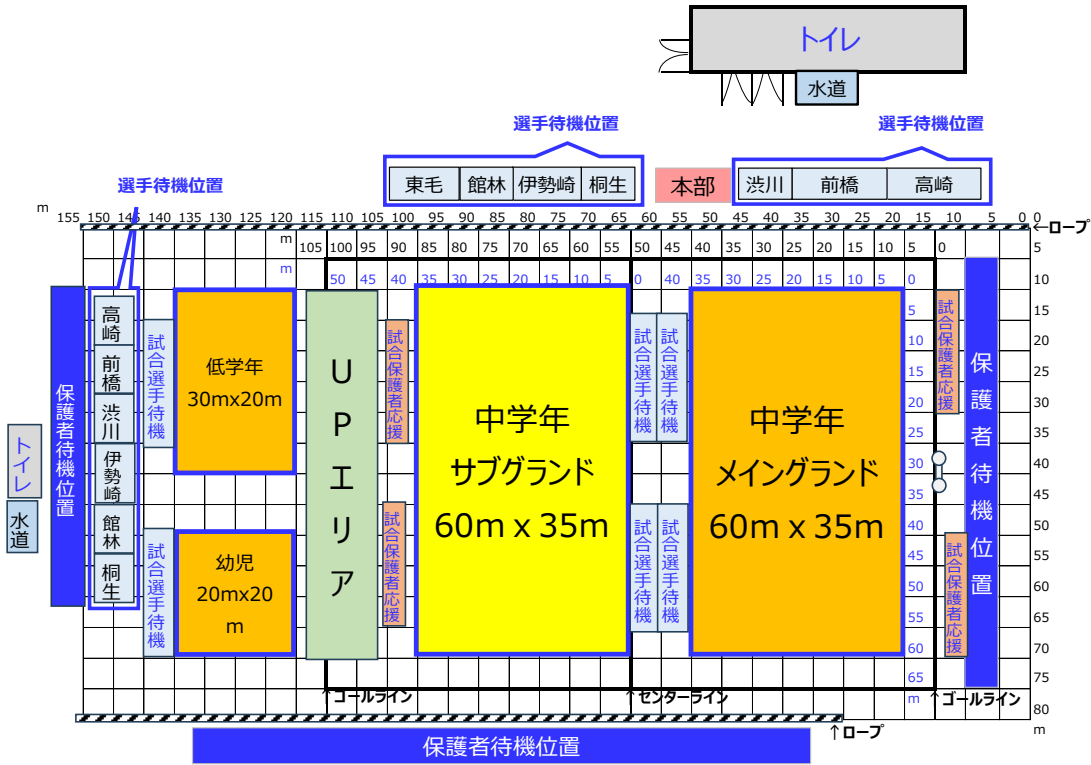

一般車両の入駐禁止

ユニー広場

キッチンカー配置

グラウンド
入口

駐車場
トイレ
入口

駐車場
入口

駐車場
トイレ
入口

桐生市運動公園

小倉クラッチ・スタジアム(桐生球場)

運動公園

桐生線

122

121

令和6年11月3日(日) 令和6_第48回小学生総体 中学年以下大会

令和6年11月10日(日) 令和6_第48回小学生総体 高学年大会

・決勝戦以外のゴールキックは
トライ地点によってボール正面,右45度
,左45度の定められた位置からとなります