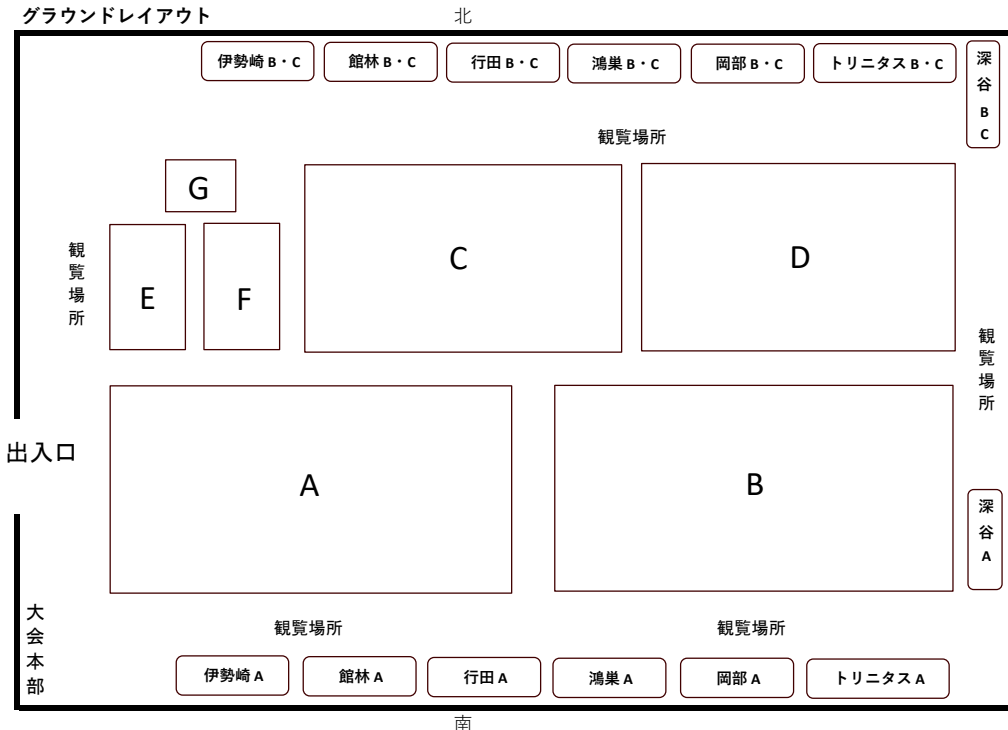

2024 深谷ラグビーフェスティバル【小学生・幼児の部 B・Cカテゴリ交流戦】

会場：仙元山多目的広場

No.	グラウンド	Eグラウンド	Fグラウンド	グラウンド	Cグラウンド	Dグラウンド
	時間	カテゴリ C (1・2年生)	カテゴリ C (1・2年生)	時間	カテゴリ B (3・4年生)	カテゴリ B (3・4年生)
1	900-912	深谷① : トリニタス① RF:伊勢崎	岡部 : 行田② RF:館林	900-918	深谷① : トリニタス① RF:伊勢崎	岡部鴻巣 : 館林② RF:行田
2	915-927	伊勢崎① : 行田① RF:トリニタス	鴻巣 : 館林② RF:深谷	920-938	伊勢崎① : 行田 RF:岡部鴻巣	調整
3	930-942	館林① : トリニタス① RF:岡部	深谷② : 行田② RF:伊勢崎	940-958	館林① : トリニタス① RF:深谷	岡部鴻巣 : 伊勢崎② RF:協会
4	945-957	深谷① : 伊勢崎① RF:鴻巣	トリニタス② : 館林② RF:行田	1000-1018	深谷① : 伊勢崎① RF:行田	トリニタス② : 館林② RF:岡部鴻巣
5	1000-1012	トリニタス① : 行田① RF:館林	鴻巣 : 伊勢崎② RF:深谷	1020-1038	トリニタス① : 行田 RF:伊勢崎	岡部鴻巣 : 深谷② RF:館林
6	1015-1027	深谷① : 館林① RF:伊勢崎	岡部 : トリニタス② RF:鴻巣	1040-1058	深谷① : 館林① RF:トリニタス	調整
7	1030-1042	トリニタス① : 伊勢崎① RF:深谷	鴻巣 : 行田② RF:館林	1100-1118	トリニタス① : 伊勢崎① RF:岡部鴻巣	行田 : 館林② RF:深谷
8	1045-1057	行田① : 館林① RF:トリニタス	深谷② : 伊勢崎② RF:岡部	1120-1138	深谷② : 伊勢崎② RF:館林	岡部鴻巣 : トリニタス② RF:行田
9	1100-1112	深谷② : トリニタス② RF:鴻巣	岡部 : 館林② RF:伊勢崎	1140-1158	深谷① : 行田 RF:トリニタス	伊勢崎① : 館林① RF:岡部鴻巣
10	1115-1127	伊勢崎① : 館林① RF:岡部	鴻巣 : トリニタス② RF:深谷			
11	1130-1142	深谷① : 行田① RF:館林	岡部 : 伊勢崎② RF:トリニタス			

ARは各該当チームにて担当をお願いします。

Gコートの子供は各担当コーチで練習内容と時間を協議の上、行ってください。

グラウンドレイアウト

【試合時間】 (目安) 単位:分

◆カテゴリA 10-2-10
(A・Bコート)

ゲーム入替時間3分

◆カテゴリB 8-2-8
(C・Dコート)

ゲーム入替時間2分

◆カテゴリC 5-2-5
(E・Fコート)

ゲーム入替時間3分

◆幼児はGコートで合同練習を行う。

【観覧の注意事項】

観覧場所のスペースは狭いので互いに譲り合ってお観覧ください。ご協力お願い致します。