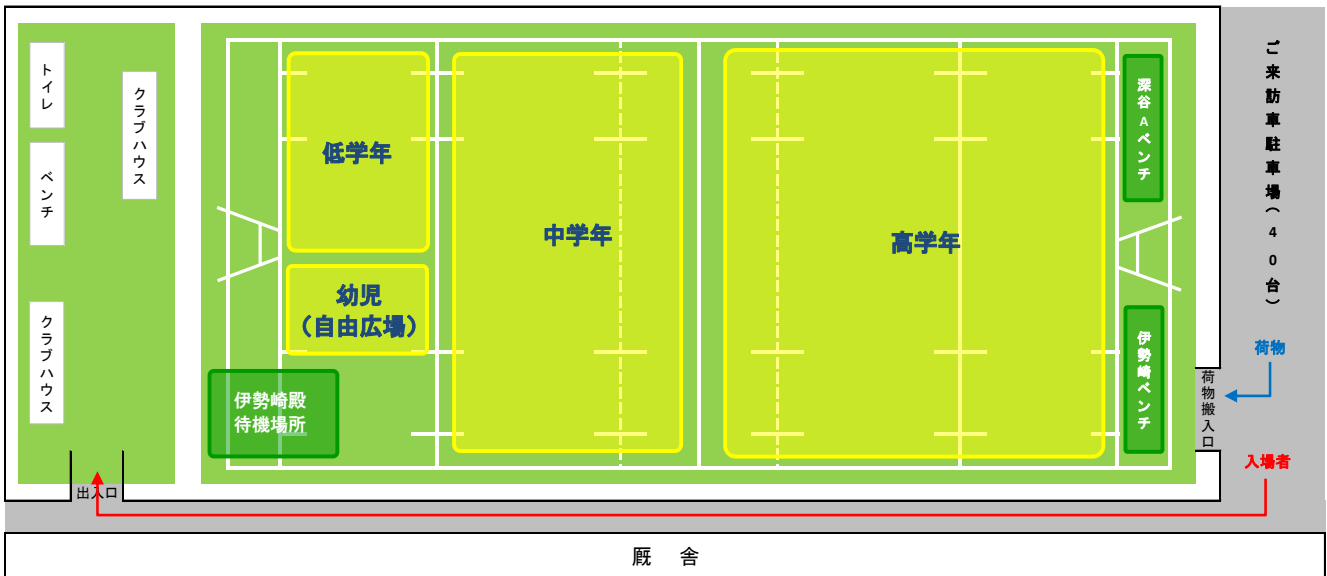

2.揃挽ヶ原ラグビー場グラウンドマップ

3. 補足事項

- ・入退場は出入り口からお願いします。(荷物の出し入れは駐車場側から行っていただいで構いません。)
- ・グラウンドではテントを張ってもベンチを使って頂いても構いません。ご自由にお使いください。
- ・ただし芝生保全のため、①同じところで練習を繰り返さない ②ビニールシートは敷かない(蒸れて芝生が焼ける) ご協力をお願いします!