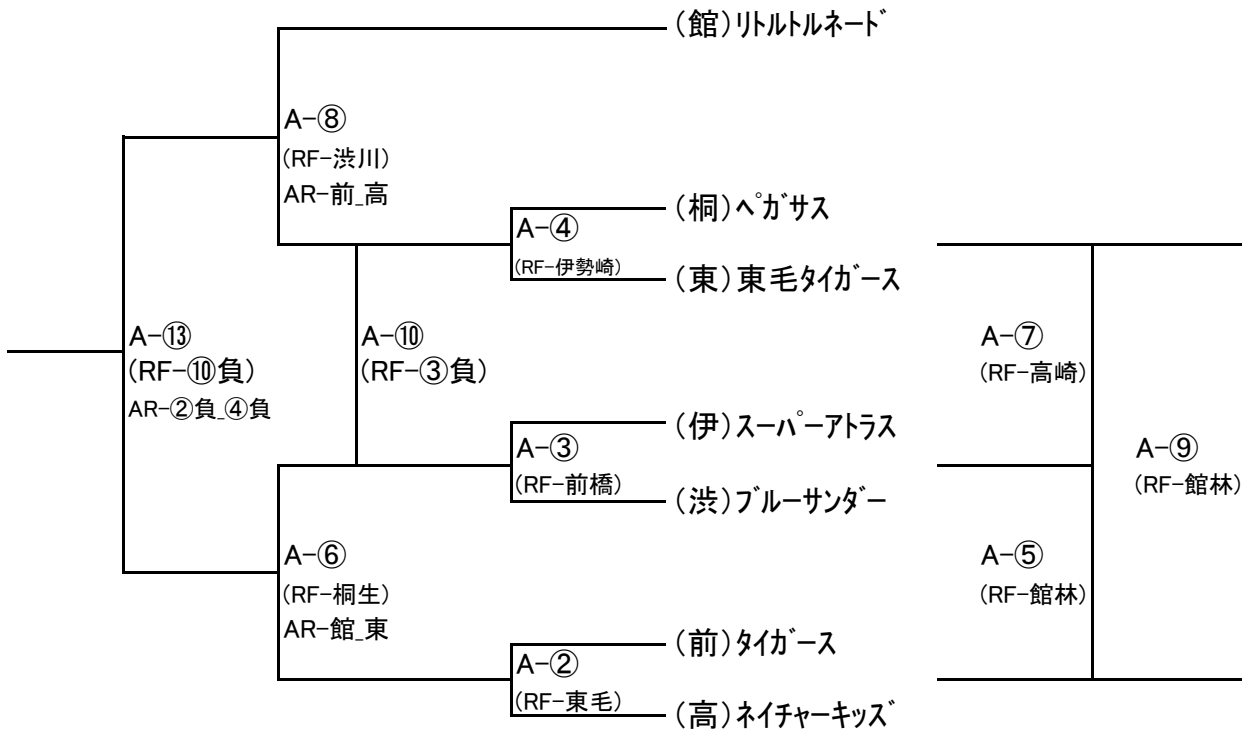

3~4年 第42回 群馬県小学生総体ラグビーフットボール大会組合せ

代表戦 Aグラウンド

代表交流戦

交流戦 Bグラウンド及びAグラウンド

- | | | |
|--|--|---|
| A ① (女子RF) ラグビー女子(チーム黄)
—
ラグビー女子(チーム赤) | B 5 (高) (東)東毛イエロータイガース
—
(前)シャークス | B 10 (伊) (桐)シリウス
—
(高)レッドリバー |
| B 1 (東) (伊)ハイパーアトラス
—
(渋)ブルーインパルス | B 6 (桐) (館)リトルルネードB
—
(高)レッドリバー | A ⑪ (前) (高)レッドマウンテン
—
(東)東毛イエロータイガース |
| B 2 (前) (桐)レグルス
—
(東)東毛レッドタイガース | B 7 (桐) (高)レッドストリーム
—
(東)東毛ブラックタイガース | B 11 (高) (東)東毛ブラックタイガース
—
(伊)グレイトアトラス |
| B 3 (渋) (前)ファルコンズ
—
(高)レッドストリーム | B 8 (東) (高)レッドマウンテン
—
(前)シャークス | A ⑫ (伊) (渋)ブルーインパルス
—
(東)東毛レッドタイガース |
| B 4 (東) (伊)グレイトアトラス
—
(桐)シリウス | B 9 (高) (桐)レグルス
—
(前)ファルコンズ | B 12 (館) (高)レッドリバー
—
(伊)ハイパーアトラス |

※試合開始時間について

:AグラウンドとBグラウンドのタイムスケジュール同時進行とする為、前半キックオフ限定で基準をBグラウンドとします。

※チームベンチサイドについて

:AグラウンドとBグラウンド間のスペースでタッチライン脇のセフティエリア外側にキックオフ時のサイドにてチームベンチ設置願います。

※試合前の挨拶は行わない。試合後グラウンド外で挨拶する。レフリーはチーム代表コーチと得点の確認する。事後のクレームは受け付けない。

※次試合のチームは前の試合終了予定の3分前にはタッチライン外側の2mライン周辺に集合願います。

:次試合のレフリー/タッチジャッジはハーフライン付近にて次試合チーム招集願います。

※タッチジャッジはRFジャージまたはピブス着用願います。

※タッチラインより外側2mまでのエリアは、危険防止や、タッチジャッジのスペース確保のため、試合中はタッチジャッジ以外の者は、立ち入らない。